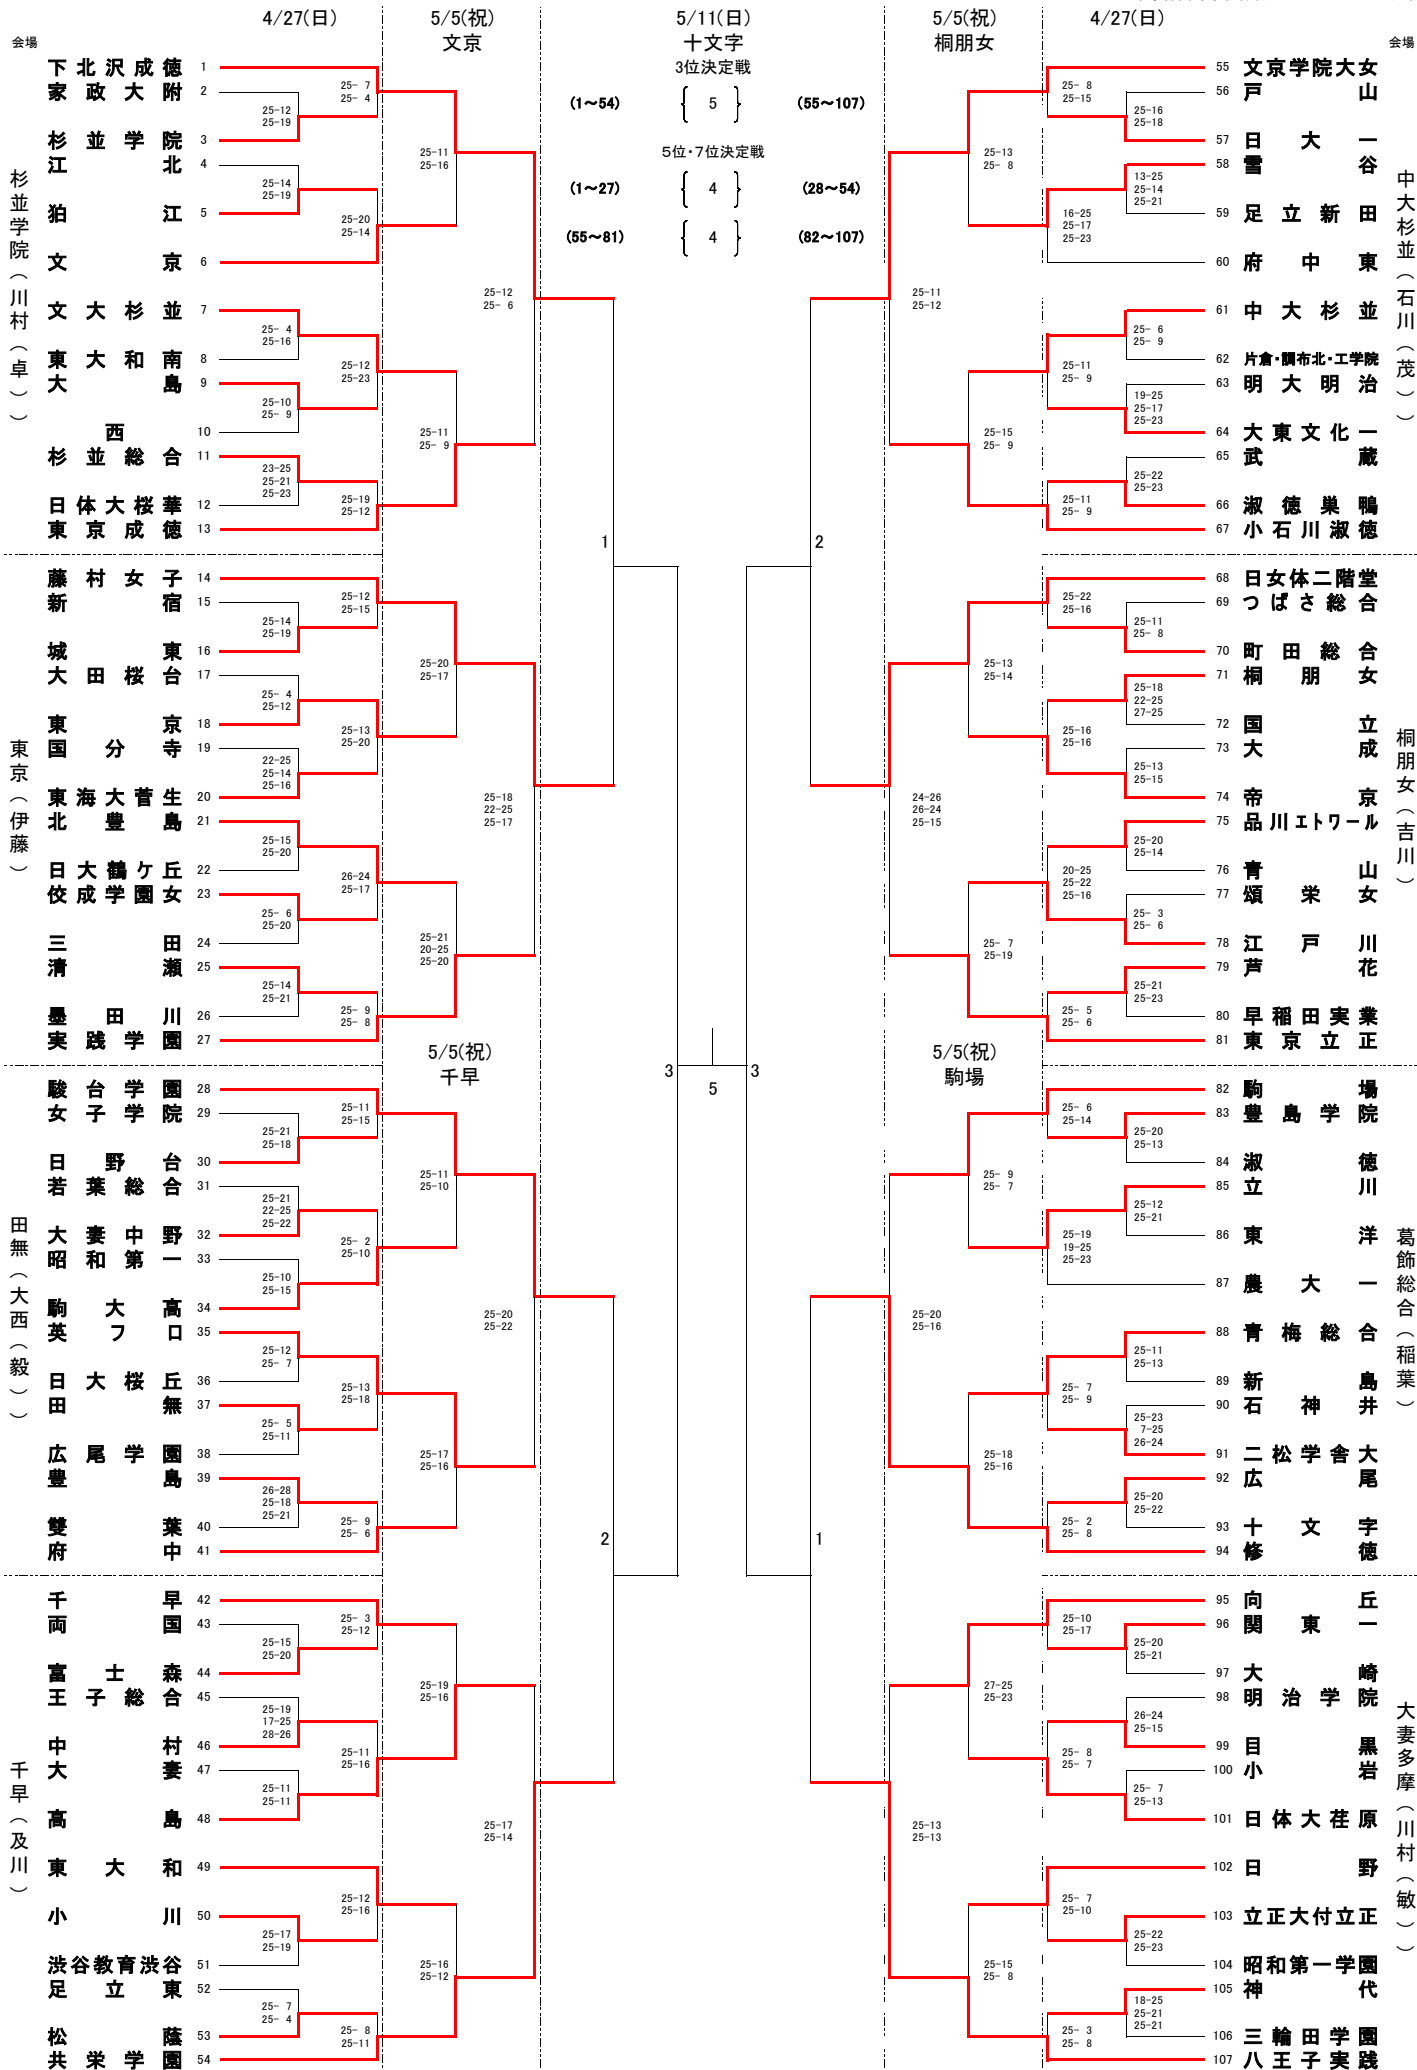

令和7(2025)年度 春季大会兼関東大会予選 <結果>

東京都高等学校体育連盟バレーボール女子部

会場
杉並学院 (川村・卓)

東京 (伊藤)

田無 (大西・毅)

千早 (及川)

会場
中大杉並 (石川・茂)

桐朋友 (吉川)

葛飾総合 (稲葉)

大妻多摩 (川村・敏)