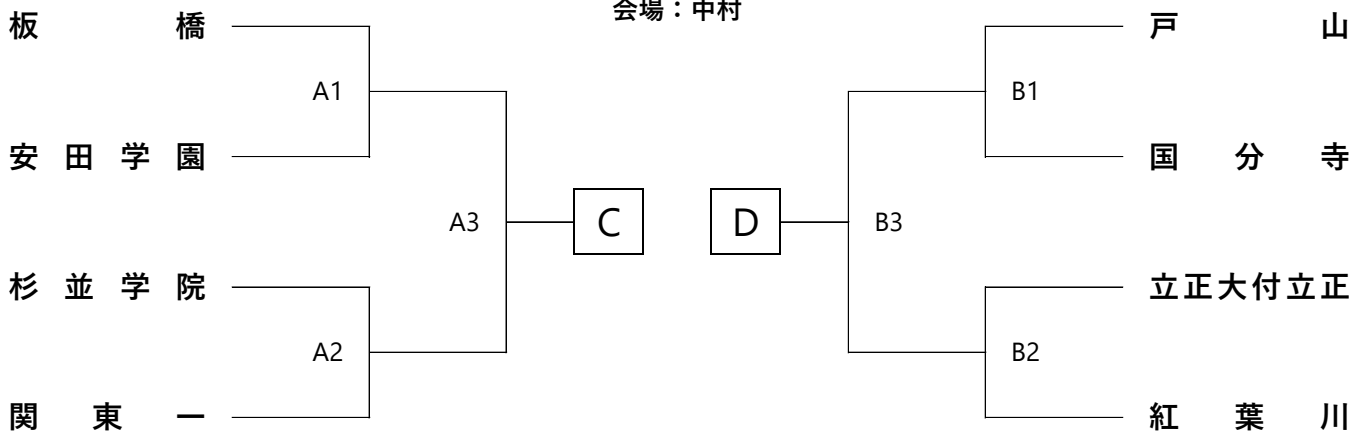

令和6年度春季2部大会2日目（最終日）について

東京都高体連バレーボール女子部

■ 各ブロックベスト4 会場：A・B 中央大附 C・D 中村

会場：中央大附

会場：中村

【当日の日程】

	開場時間	コート使用練習	プロトコール
1 試合目のチーム	8:00	8:10 ~ 8:30 ※第1試合のチームのみ練習	8:30
2 試合目のチーム	8:10	前試合終了から20分間	コート使用練習終了時刻

- ※第3試合のプロトコールは、前の試合終了から15分後におこないます。
- ※フルセットになった場合は通常のルール（25点制）とします。
- ※第1位～第3位までの4チームを表彰します。（3位決定戦は行わない）

【審判割り当て】

- ※第1試合の審判は、第2試合のチームでおこなってください。
- ※第2試合以降は前の試合で負けたチームがおこなってください。

【大会使用球】

モルテン V5M5000