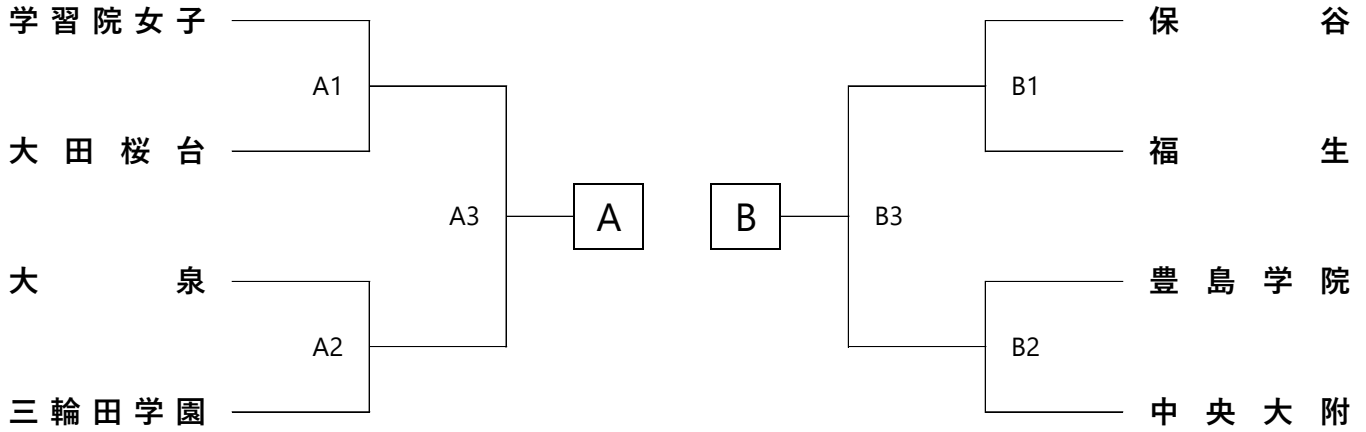

令和6年度春季2部大会2日目（最終日）について

東京都高体連バレーボール女子部

■ 各ブロックベスト4 会場：A・B 中央大附 C・D 中村

会場：中央大附

会場：中村

【当日の日程】

	開場時間	コート使用練習	プロトコール
1 試合目のチーム	8:00	8:10 ~ 8:30 ※第1試合のチームのみ練習	8:30
2 試合目のチーム	8:10	前試合終了から20分間	コート使用練習終了時刻

- ※第3試合のプロトコールは、前の試合終了から15分後におこないます。
- ※フルセットになった場合は通常のルール（25点制）とします。
- ※第1位～第3位までの4チームを表彰します。（3位決定戦は行わない）

【審判割り当て】

- ※第1試合の審判は、第2試合のチームでおこなってください。
- ※第2試合以降は前の試合で負けたチームがおこなってください。

【大会使用球】

モルテン V5M5000